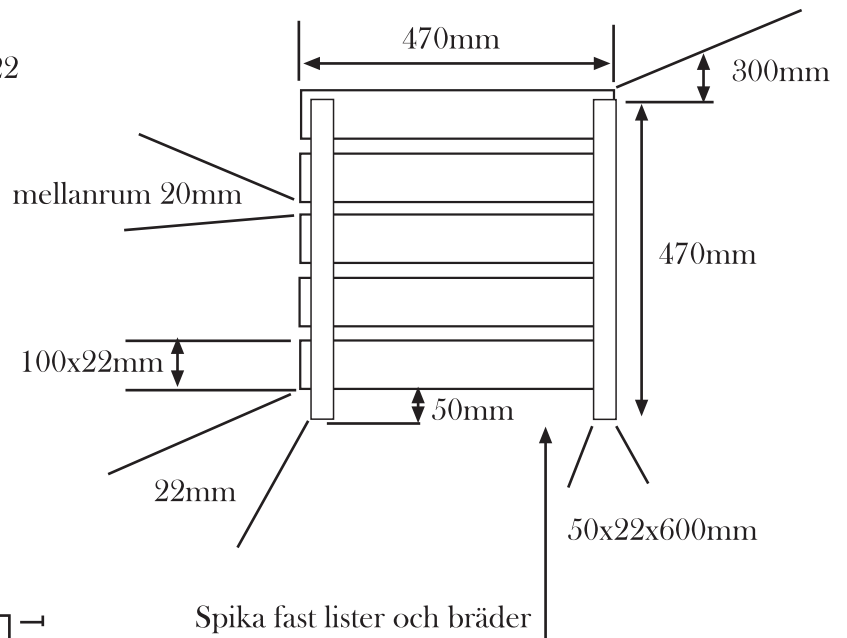

# Förvaringslådor

Höjd: 620mm  
Bredd: 492x492mm

Virke: Sågade gran bräder 100 x 22  
Verktyg: Hammare, såg  
Övrigt: Spik 60 x 2,5mm

Gör två sidor som ser ut såhär

Spika fast en list i nedre delen på insidan 400x50x22mm

+ bräder som botten