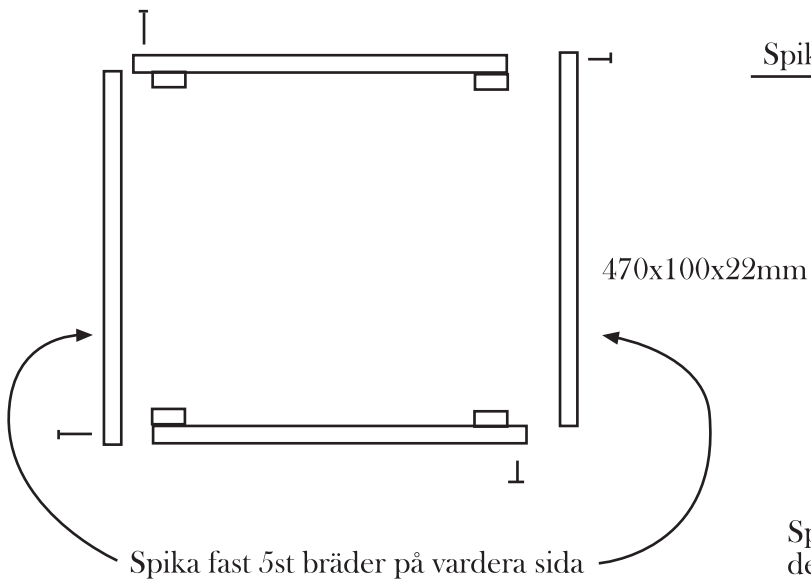

# Förvaringslådor

Höjd: 620mm  
Bredd: 492x492mm

Virke: Sågade gran bräder 100 x 22  
Verktyg: Hammare, såg  
Övrigt: Spik 60 x 2,5mm

Gör två sidor som ser ut såhär

Spika fast en list i nedre delen på insidan 400x50x22mm

+ bräder som botten